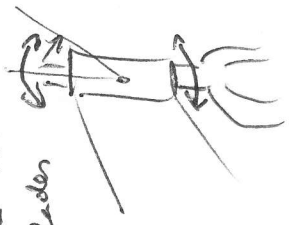

Carbon
-Stangensattel

Wächst leicht
in Rahmen des
Rades

Schwarz
Silber

LED-Licht-Flare

2 Kaschierungen
mit Klebandlinsen

Schlaglöcher
im Lack
Schwarzen